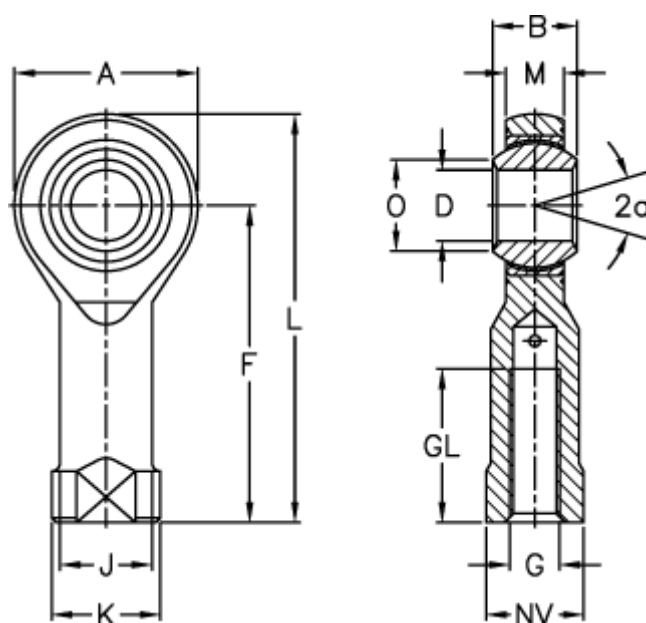

Varenummer: 543015121
 Beskrivelse: LDK ledhoved SPHS 12EC
 Rustfast

Mål

A	= 30	J	= 17.5
a (grader)	= 13	K	= 22
B	= 16	L	= 65
D	= 12	M	= 12.00
Dynamisk belastning C (kN)	= 14.0	NV	= 19
F	= 50	O	= 15.4
g	= M12	Statisk belastning C0 (kN)	= 26.7
GL	= 24	Vægt (g)	= 107